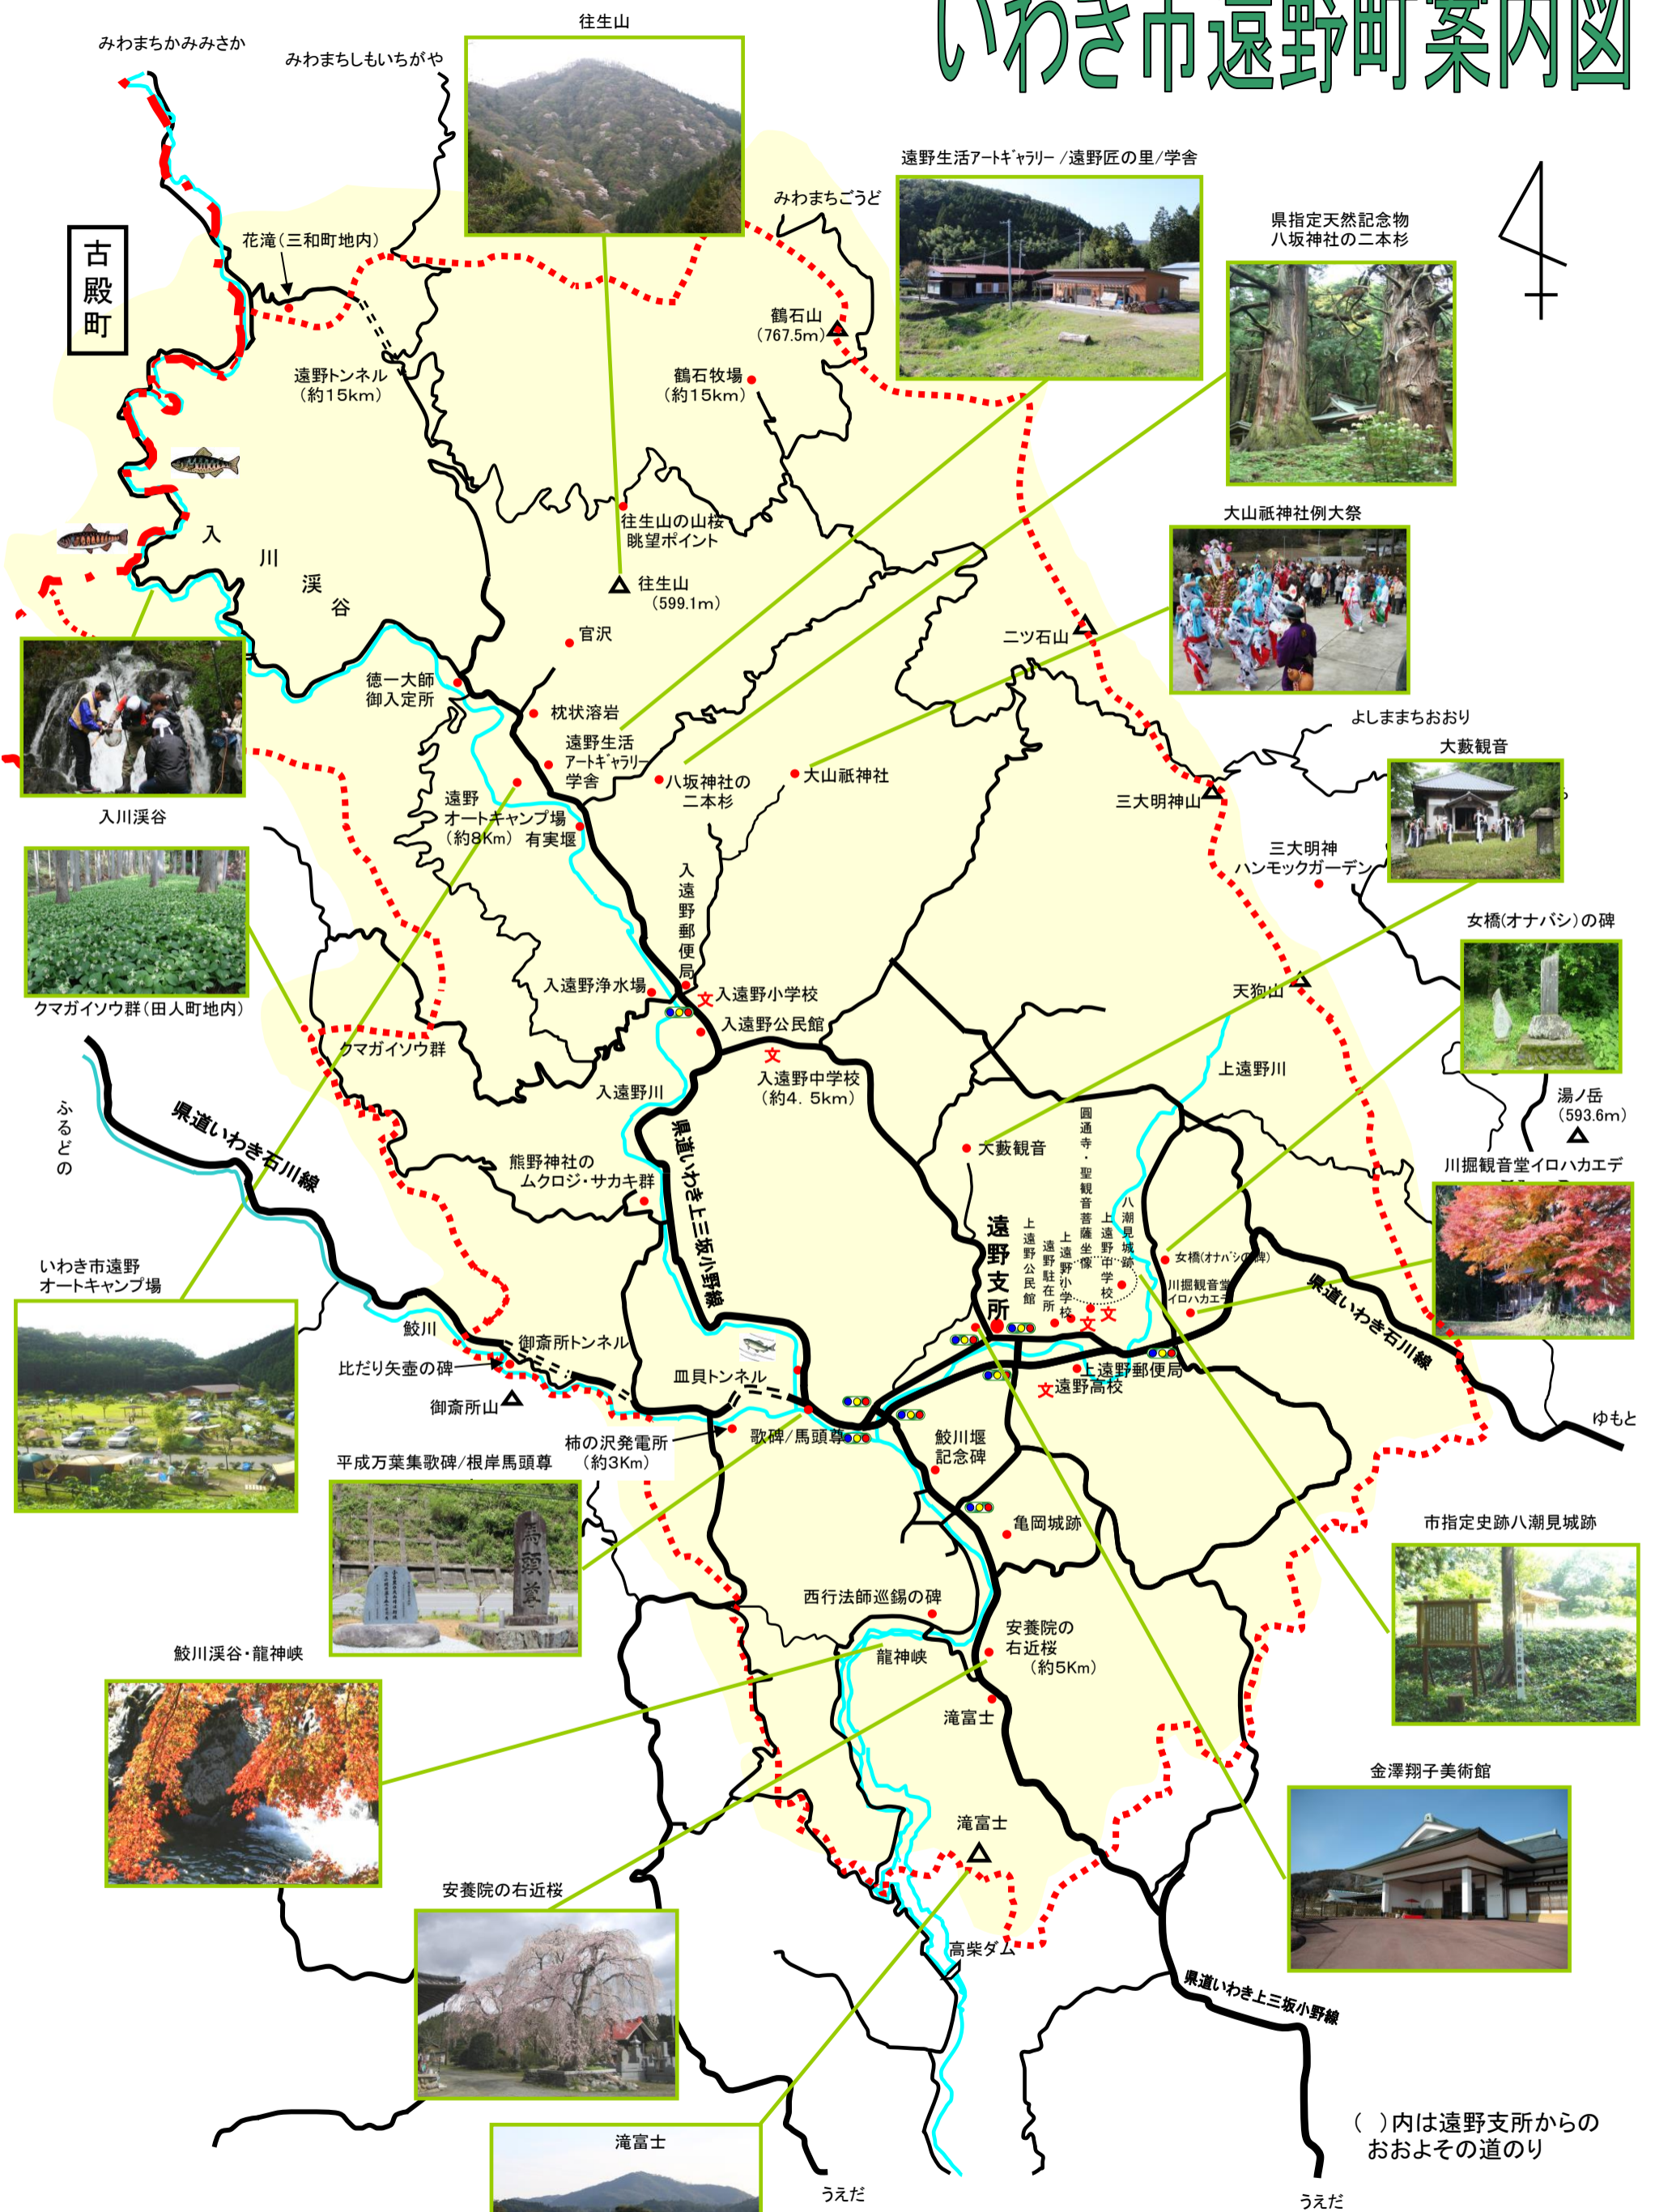

いわき市遠野町案内図

古殿町

県指定天然記念物
八坂神社の二本杉

大山祇神社例大祭

湯ノ岳 (593.6m)

()内は遠野支所からの
おおよその道のり

2015.4/1現在

発行：遠野町地域づくり振興協議会
(いわき市遠野支所内、電話：0246-89-2111)