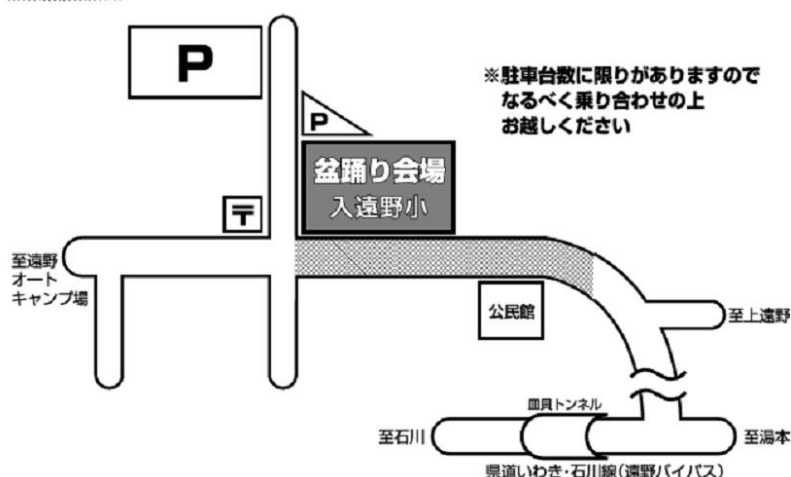

第56回

遠野町じゃんがら念仏盆踊り大会

月日：令和元年8月15日（雨天時は翌日に順延）

時間：午後6時～8時30分

場所：入遠野小学校 校庭

◎ラッキー抽選券

当日、午後5時30分から小学校正門前と裏門の2か所で、景品が当たるラッキー抽選券付うちわを先着1,200名様に配布いたします。※お一人様一枚とします。

◎じゃんがら念仏踊り（第一部）が幻想的に！！

1団体ずつ計7団体が演舞します。周りに行灯を灯しますので、幻想的な演舞を観賞できます。
※第二部は、従来通り7つの団体が盆踊りやぐらを囲み一斉に演舞します。

午後5時45分から午後6時00分までの交通規制区間